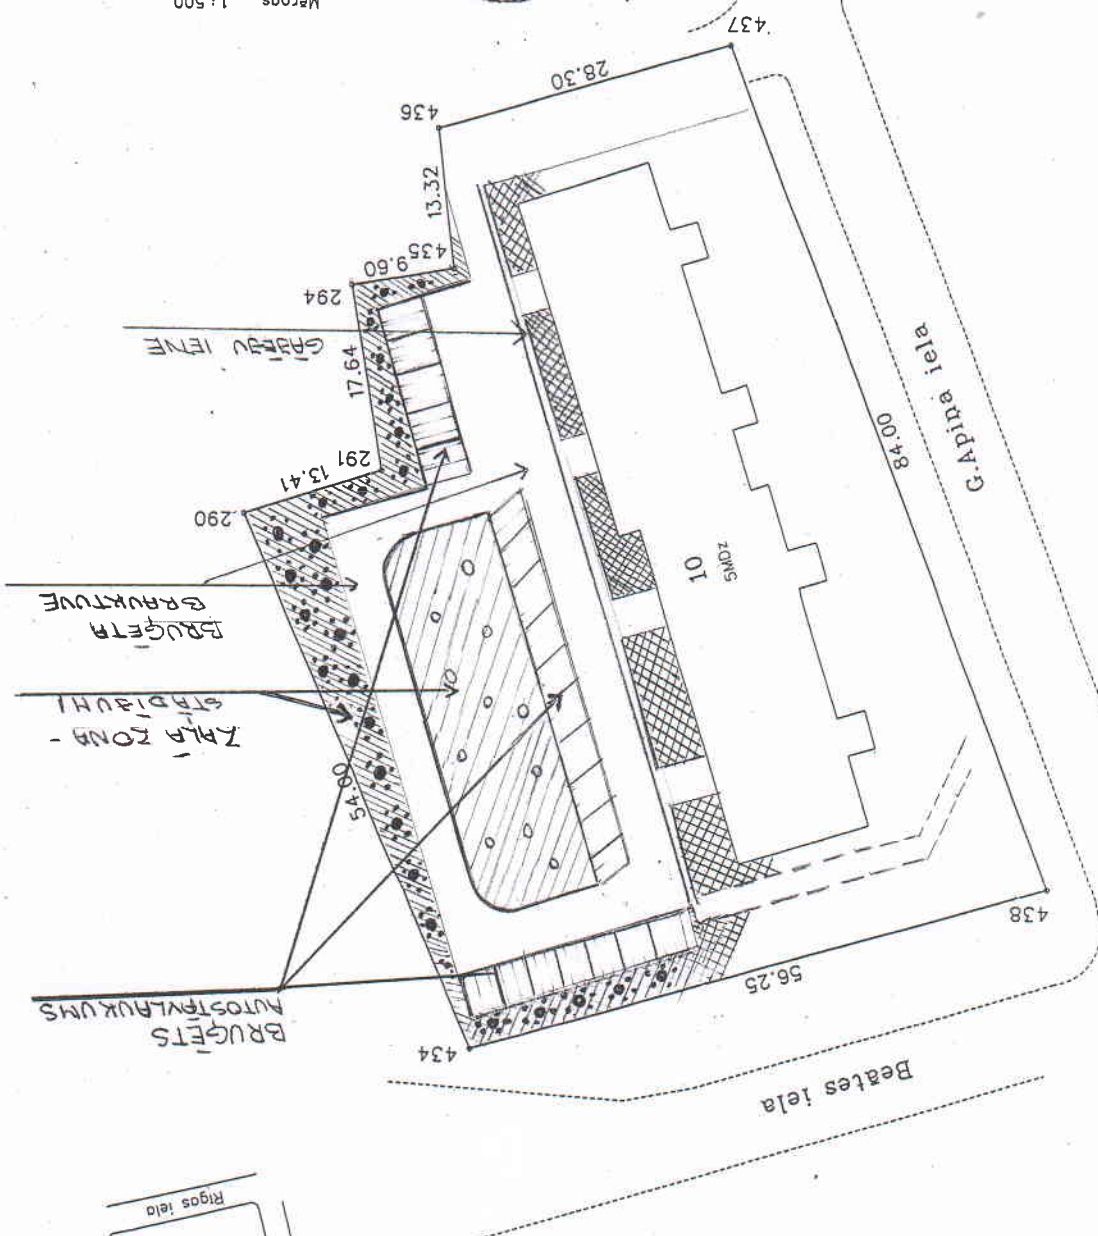

Mērogs 1:500

ZĒMES GABALA
IZVIETOJUMA SHĒMA

ROBEŽPUNKTU KOORDINĀTES
VIETĒJĀ SISTĒMĀ

X	Y
434	4140.01
290	4034.04
291	4086.24
294	4068.83
435	4067.23
436	4014.66
437	4053.99
438	4016.11
3958.90	4124.57
3958.59	4046.23

Plotība 4202 m²