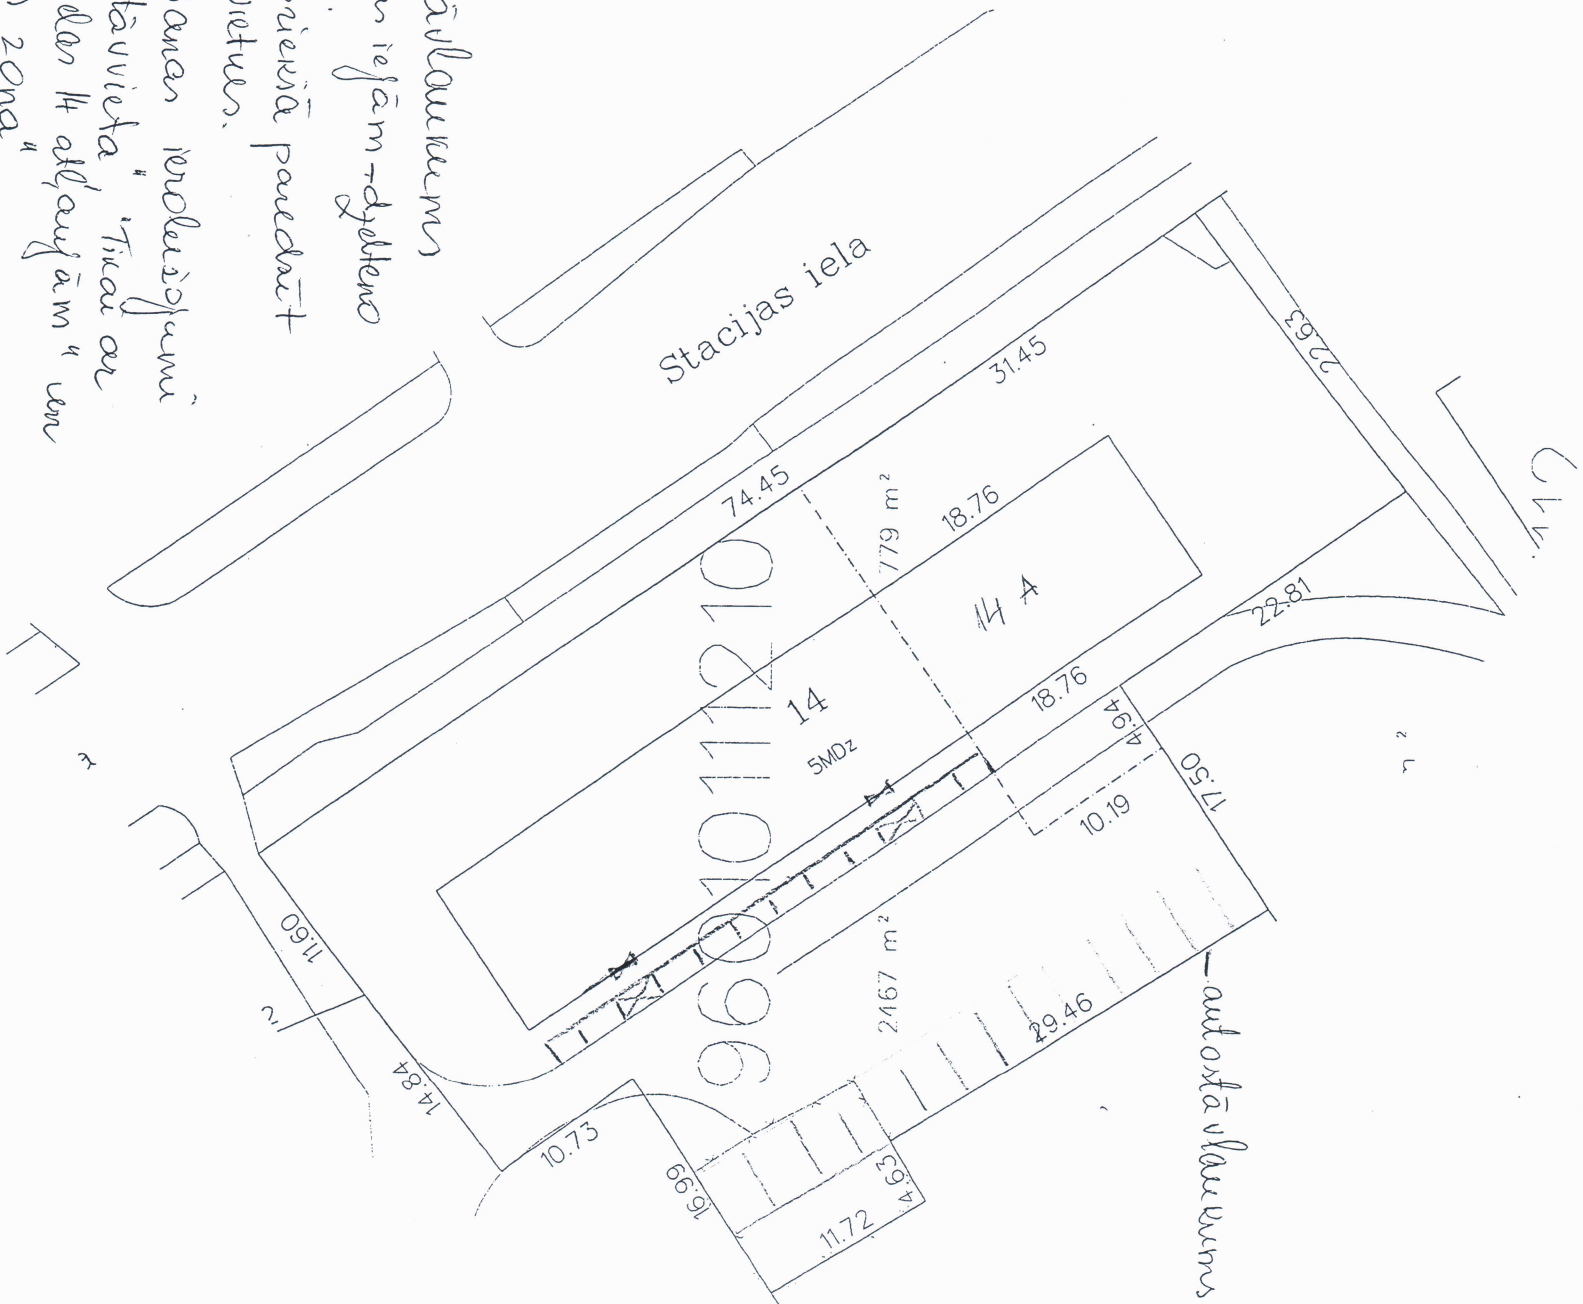

Valmiera, Stacijas iela 14

- autostāvlaukums
- Pie ēkas iefēm - dzelzceļa līniju.
- ēkas prievie paredzēt auto novietures.
- stāvēšanas robežlīniju
- P "stāvēšana" "Tīrai ar Stačas ielas 14 atļaujām" un "novēlības zona"
- Braucams daļu atļaujot ar asfalta segumu.

Stacijas iela 14
pārbaudes projekts
Larisa Kluge